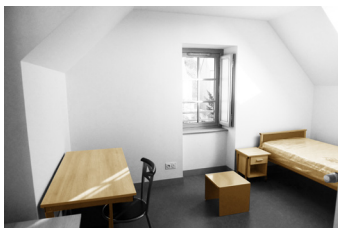

LA MAISON COMMUNE

> Logements temporaires > Expositions > Atelier

Logements temporaires en coeur de bourg

D'une surface de 15 à 20 m²,
Louez ces **appartements meublés**
à partir de **131€ mensuel**,
ou **52.50€ hebdomadaire**,
internet, eau et électricité inclus !